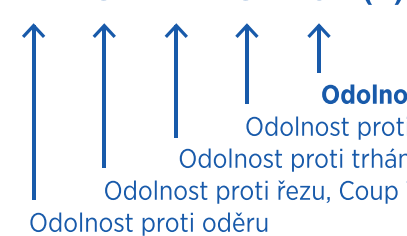

Odolnost vůči proříznutí

Spolehlivější zkouška Couptest se zvýšenou kontrolou čepele

Pátá číslice pod piktogramem

označuje úroveň ochrany proti pořezání podle testu ISO 13997.

Společnost MAPA Professional tento postup uplatňovala již dlouhá léta.

Odolnost proti oděru

Test odolnosti proti oděru se provádí pomocí nového brusného papíru (Klingspor PL31B se zrnitostí 180), který je mnohem spolehlivější a kvalitnější než dříve používaný papír.

EN 388

NOVÉ

Ochrana proti nárazům

Nový test podle normy EN 13594: 2015, jež umožňuje deklarovat odolnost proti nárazům. Pokud rukavice projde tímto testem, je za číslici pod piktogram přidáno písmeno „P“.

4 3 4 3 C (P)